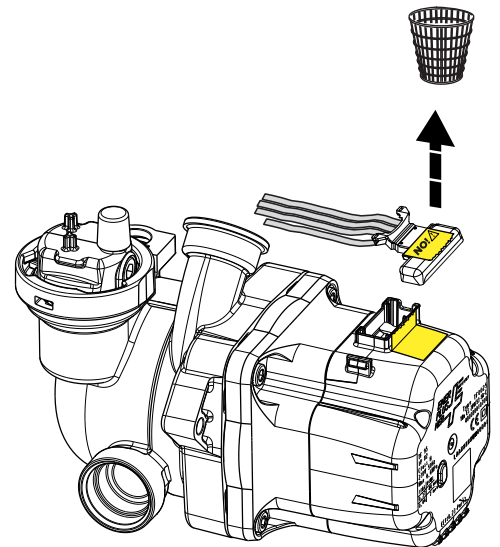

genuine original accessories

(A)

CARES PREMIUM	BS II 24 CF
INOA GREEN	MATIS 24 CF/FF
HS PREMIUM	ALIXIA S 24 CF
CX GREEN	GENUS PREMIUM (NO EVO)
EGIS PLUS 24 CF	

(B)

THISION MINI COMBI .2

(C)

ALIXIA GREEN IN	E-SYSTEM EVO	PHAROS (EU+EBUS2)
ALIXIA GREEN S	GENUS PREMIUM (EVO+NET EU)	PIGMA EU
ALTEAS X	GENUS X	PIGMA ULTRA
CLAS (EVO+PREMIUM NET)	INOA EU	SERELIA (EVO+EU+EBUS2)
ECOFLAM (HE+CPRA)	MATIS CONDENS EU	TALIA GREEN (EVO+EU+EBUS2)
E-COMBI EVO	MIRA C (EU+GREEN EVO)	THISION MINI
EGIS PREMIUM (EVO+S)	NIAGARA C EU	URBIA (EVO+EU+EBUS2)